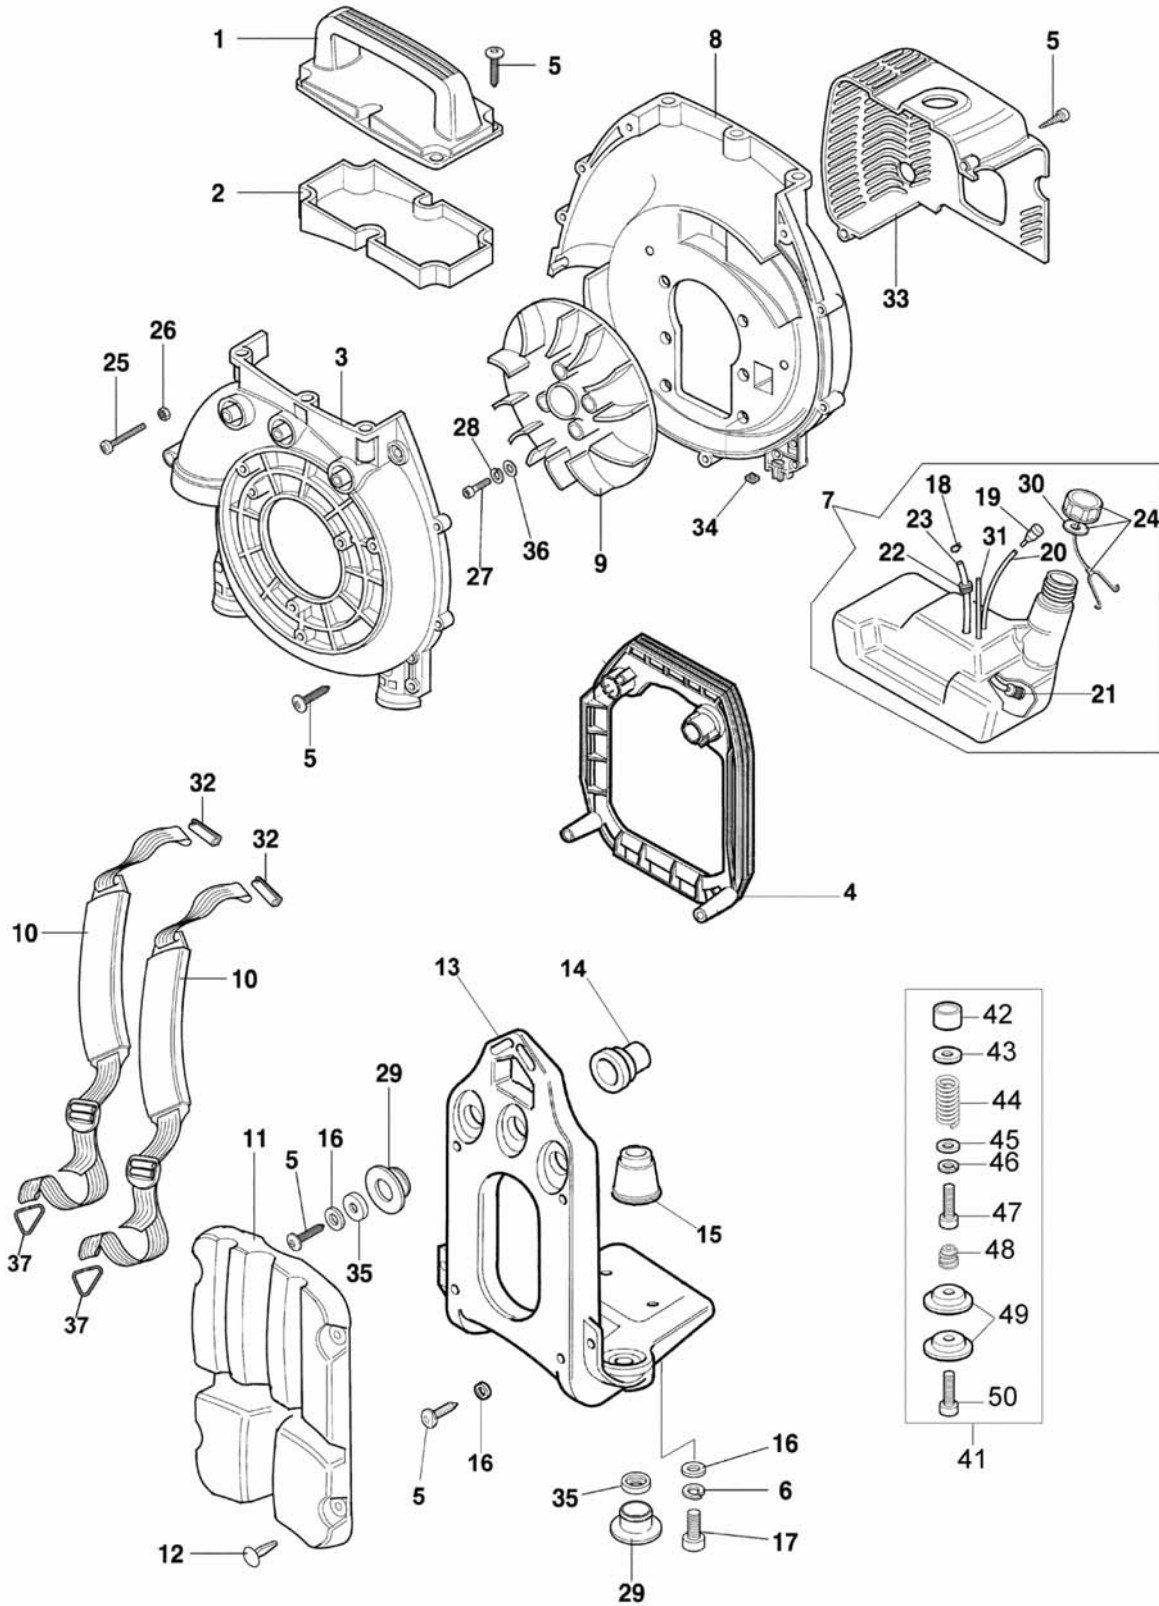

Ref.Nu	Qty	Part number	Description	Validity from	Validity till	Notes	Bulletin
1	1	56520035A	Cover				
2	1	56520034	Plate				
3	1	56520001B	Half volute				
4	1	56520112	Guard				
5	18	3960091AR	Screw				
6	2	3819006	Washer				
7	1	56520048DR	Tank				
8	1	56520117A	Half volute				
9	1	56520003	Impeller				
10	2	56520086A	Harness				
11	1	56520075A	Padding				
12	4	3055054	Clip				
13	1	56520111	Frame				
14	1	56520070	Support				
15	2	56520041	Support				
16	2	3918005	Washer				
17	2	3801011	Screw				
18	1	4098377	Band				
19	1	61070011A	Breather valve				
20	1	56520051	Tube				
21	1	50010218R	Fuel filter				
22	1	4161211	Bush				
23	1	56520049	Tube				
24	1	61070079R	Tank cap				
25	2	3901064	Screw				
26	2	3914003	Nut				
27	4	3801026	Screw				
28	4	3819009	Washer				
29	3	56520042	Cover				
30	1	61070006	Gasket				
31	1	56520050	Tube				
32	2	365200150A	Plastic pin				
33	1	56520119	Guard				
34	1	3980015	Nut				
35	3	56520043	Flange				
36	4	3916006	Washer				
37	2	3065010A	Hook				
41	1	56020136	Anti-vibration springs assy				BT6-066-07/09
42	1	56020134	Bushing				BT6-066-07/09
43	1	3918005	Washer				BT6-066-07/09
44	1	50070024	Spring				BT6-066-07/09
45	1	3918010R	Washer				BT6-066-07/09
46	1	3833073	Washer				BT6-066-07/09
47	1	3801016	Screw				BT6-066-07/09
48	1	50070049	Support				BT6-066-07/09
49	1	56020135	Flange				BT6-066-07/09
50	1	3960112	Screw				BT6-066-07/09