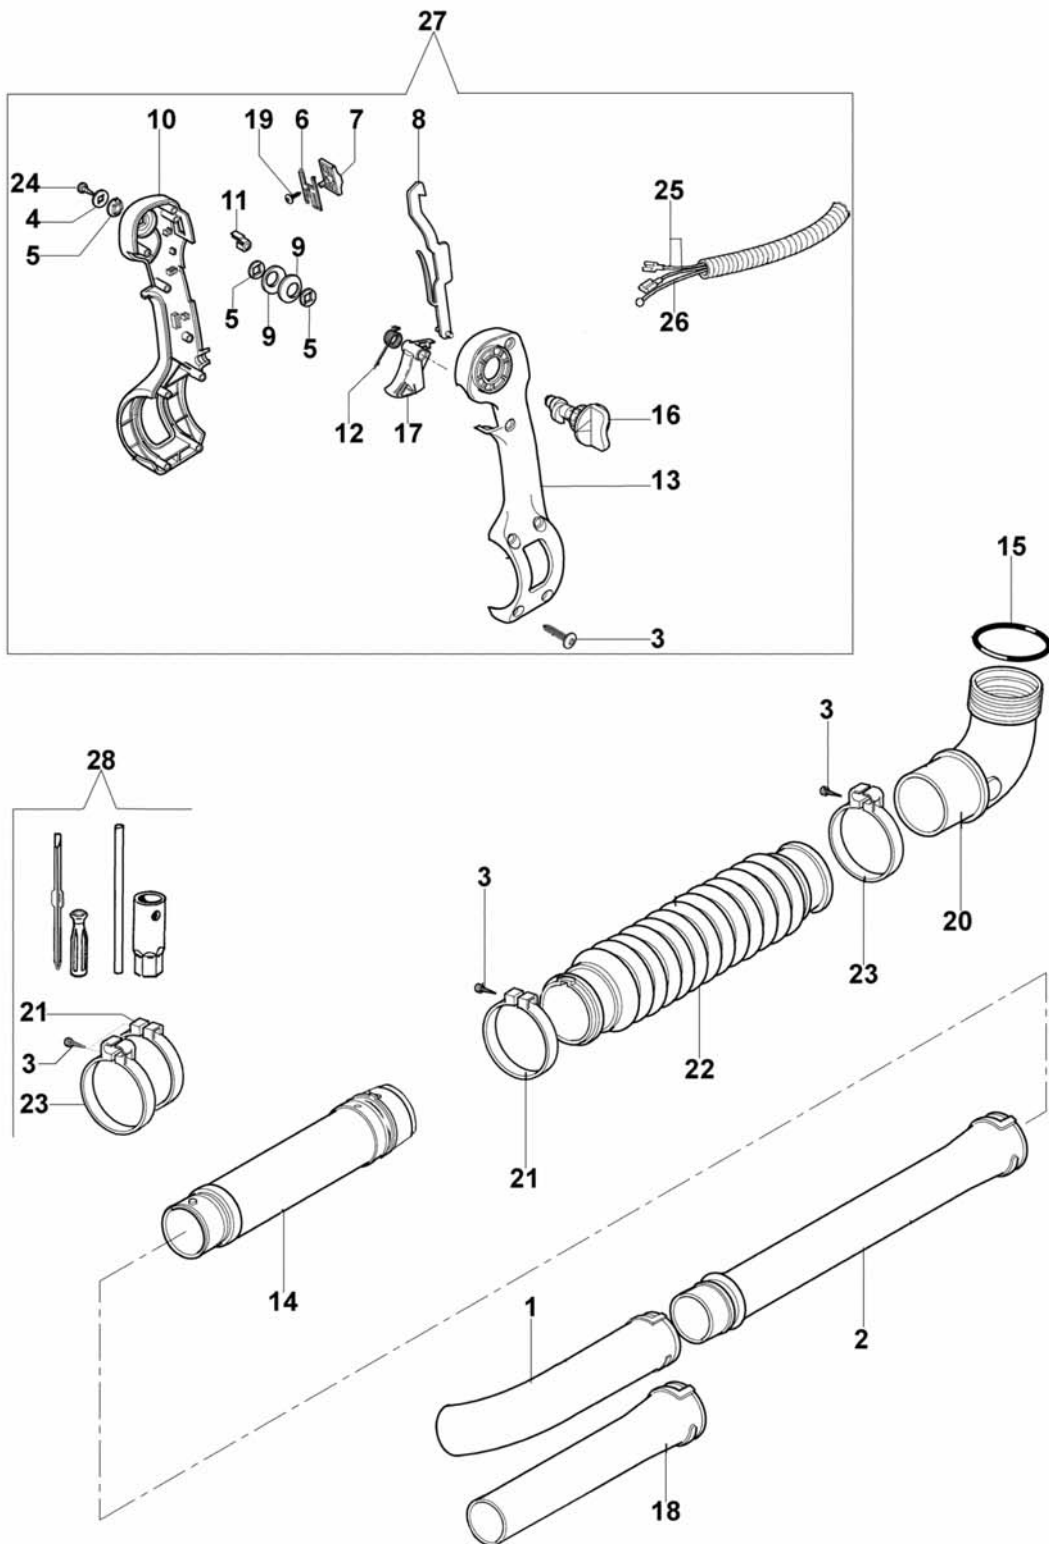

Ref.Nu	Qty	Part number	Description	Validity from	Validity till	Notes	Bulletin
1	1	56520058	Tube				
2	1	56520080BR	Tube				
3	9	3960067AR	Screw				
4	1	56520068	Washer				
5	3	56520065	Flange				
6	1	61040053	Plate				
7	1	61040051	Slide control				
8	1	56520062	Lever				
9	2	3057007	Spring				
10	1	56520059D	Half grip				
11	2	61040054	Plate				
12	1	56520081	Spring				
13	1	56520060B	Half grip				
14	1	56520056A	Tube				
15	1	3049031	Ring				
16	1	56520064	Limiter				
17	1	56520061	Throttle lever				
18	1	56520110BR	Tube				
19	1	3960061AR	Screw				
20	1	56520047B	Elbow				
21	1	56520057	Band				
22	1	56520052A	Tube				
23	1	56520053	Band				
24	1	3960091AR	Screw				
25	1	56520063	Cable				
26	1	56520067A	Throttle cable				
27	1	56522009D	Compl. handle				
28	1	56522022	Tool kit				