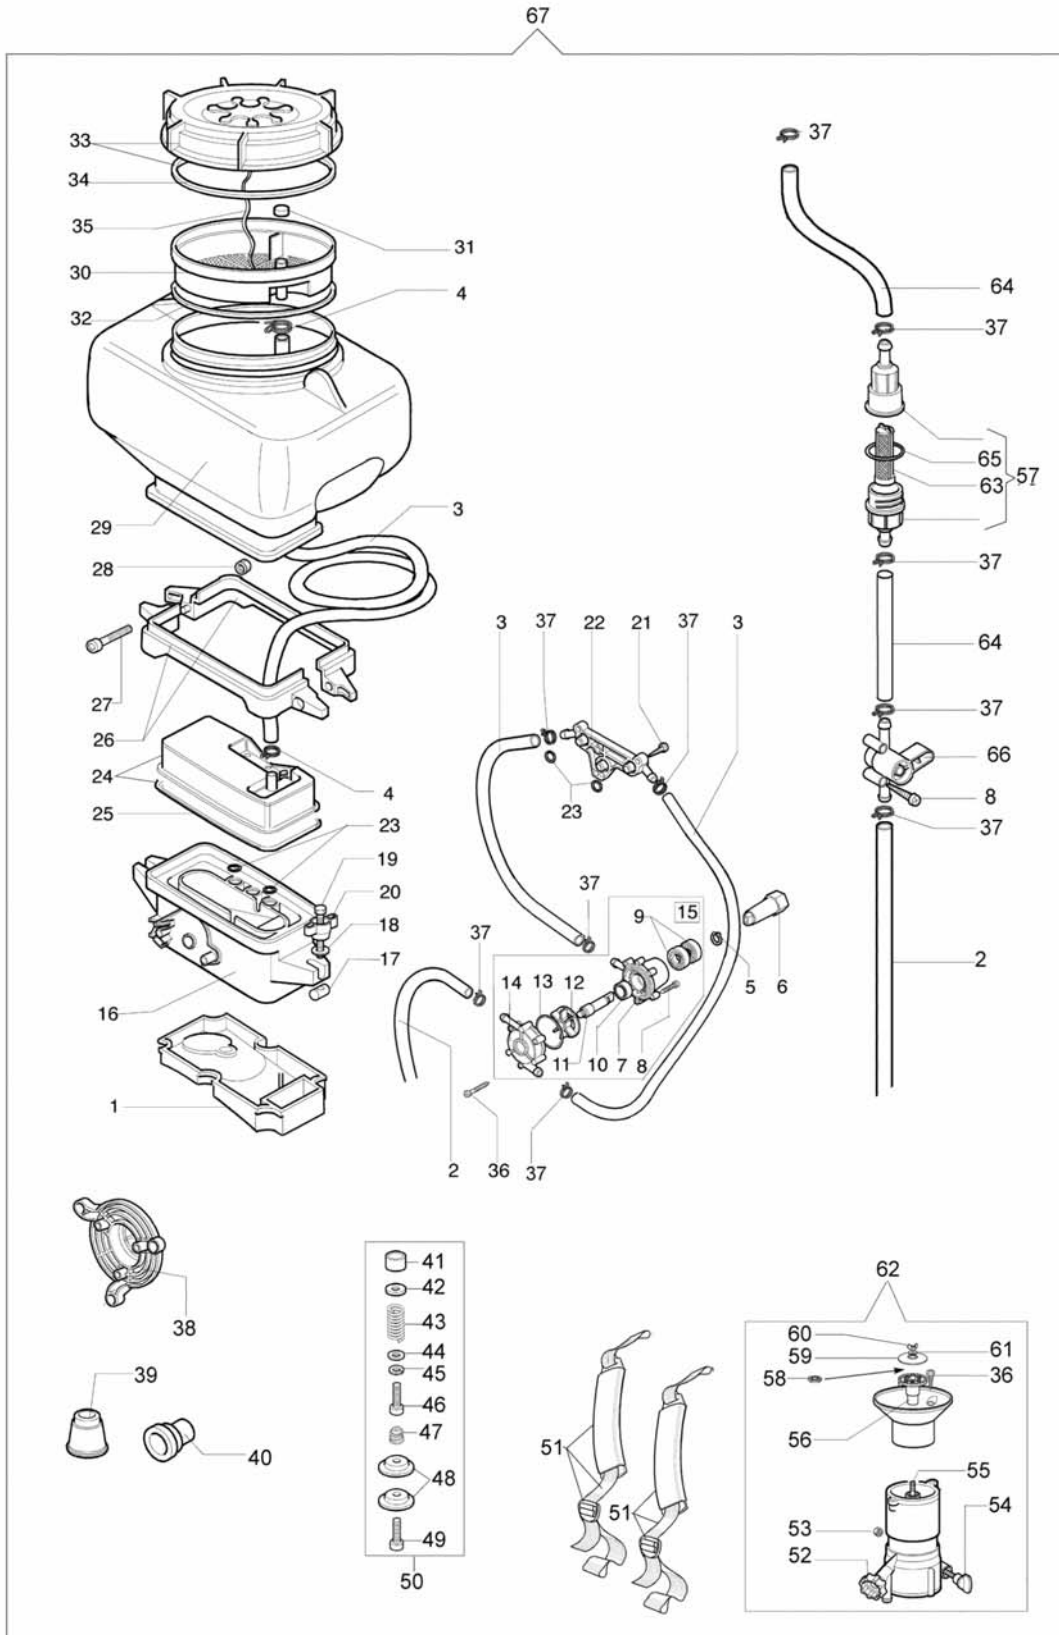

Ref.Nu	Qty	Part number	Description	Validity from	Validity till	Notes	Bulletin
1	1	56520058	Tube				
2	1	56520080BR	Tube				
3	9	3960067AR	Screw				
4	1	56520068	Washer				
5	3	56520065	Flange				
6	1	61040053	Plate				
7	1	61040051	Slide control				
8	1	56520062	Lever				
9	2	3057007	Spring				
10	1	56520059D	Half grip				
11	2	61040054	Plate				
12	1	56520081	Spring				
13	1	56520060B	Half grip				
14	1	56520056A	Tube				
15	1	3049031	Ring				
16	1	56520064	Limiter				
17	1	56520061	Throttle lever				
18	1	56520110BR	Tube				
19	1	3960061AR	Screw				
20	1	56520047B	Elbow				
21	1	56520057	Band				
22	1	56520052A	Tube				
23	1	56520053	Band				
24	1	3960091AR	Screw				
25	1	56520063	Cable				
26	1	56520067A	Throttle cable				
27	1	56522009D	Compl. handle				
28	1	56522022	Tool kit				

mod. WYK-176A

compl. p.n. 2318495R

- 5 KIT MEMBRANE E GUARNIZIONI  
DIAPHRAGM & GASKET SET
- 6 KIT RIPARAZIONE  
REPAIR SET

Ref.Nu	Qty	Part number	Description	Validity from	Validity till	Notes	Bulletin
1	1	003300201	Spindle				
2	1	2318703	Washer				
3	2	2318580	Screw				
4	1	2318189	Ring				
5	1	2318590	Gasket set				
6	1	2318591	Repair kit				
7	1	2318571	Cover				
8	1	2318572	Primer pump				
9	4	2318585	Screw				
10	1	003300204	Fuel filter				
11	1	2318569	Screw				
12	1	2318577	Adjuster screw				
13	1	2318969	Pump body				
14	1	2318993	Snap ring				
15	1	2318493	Valve				
16	1	2318491	Pump body				
17	1	2318592	Valve				