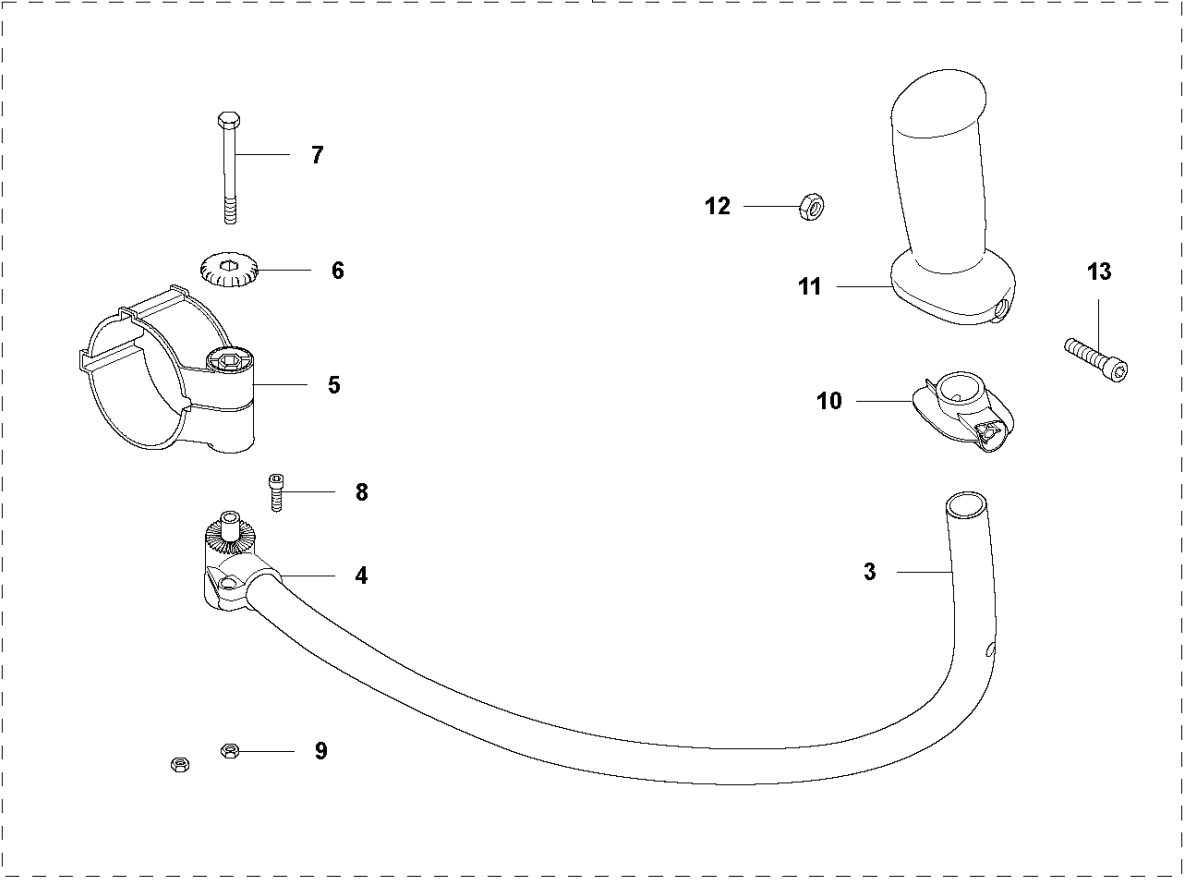

SPARE PARTS LIST

BLOWERS

360 BT

R 360BT
ACCESSORIES

2

ACCESSORIES

360 BT

Ref	Part No	Description	Remark	QTY	KIT
1	521 53 30-01	SOCKET		1	
2	544 40 00-01	HANDLEBAR ASSY		1	
3	537 24 13-01	HANDLEBAR		1	2
4	537 29 29-01	BRACKET		1	2
5	577 31 77-01	HANDLE HOLDER		1	2
6	502 20 40-01	KNOB		1	2
7	725 23 47-51	SCREW EHHM		1	2
8	725 53 25-55	SCREW IHSCM		1	2
9	731 23 14-01	HEXAGON NUT		2	2
10	537 17 29-01	COVER		1	2
11	537 17 28-01	HANDLE		1	2
12	731 23 14-01	HEXAGON NUT		1	2
13	503 20 02-45	SCREW IHSCFM		1	2

Q 360BT
CARBURETOR

CARBURETOR

360 BT

Ref	Part No	Description	Remark	QTY	KIT
1	581 15 58-01	CARBURETTOR		1	
2	544 36 35-01	BODY CARBURETTOR		1	1
3	505 30 79-01	SCREW		2	1
4	506 74 60-01	BRACKET		1	1
5	506 61 26-01	NUT		1	1
6	506 74 13-01	SCREW		1	1
7	506 74 12-01	SWIVEL		1	1
8	506 74 61-01	WASHER		1	1
9	506 73 86-01	RING		1	1
12	506 74 51-01	GASKET		1	1, 21
13	506 68 98-01	DIAPHRAGM		1	1, 21
14	506 74 08-01	GASKET		1	1, 21
15	505 30 68-01	DIAPHRAGM		1	1, 21
16	506 74 09-01	BODY		1	1
17	505 30 67-01	PUMP		1	1
18	506 74 10-01	COVER		1	1
19	506 74 11-01	SCREW		4	1
20	521 63 15-01	RING		1	1, 21
21	511 45 95-01	GASKET KIT		1	

E 360BT
CARBURETOR & AIR FILTER

CARBURETOR & AIR FILTER

360 BT

Ref	Part No	Description	Remark	QTY	KIT
1	502 84 49-02	AIR FILTER HOLDER		1	
2	577 96 15-01	AIR FILTER HOLDER		1	1
3	512 25 96-01	PLATE.CHOKE		1	1
4	521 74 05-01	LEVER		1	1
5	581 73 62-01	SCREW		1	1
6	512 26 00-01	O-RING		1	1
7	502 84 47-01	PLATE		1	
8	502 84 45-01	GASKET		1	
9	512 26 03-01	PACKING		1	8
10	512 26 04-01	SCREEN		1	8
11	502 84 44-02	AIR FILTER		1	
12	577 18 14-01	AIR FILTER COVER		1	
13	577 03 01-01	AIR FILTER COVER		1	12
14	502 84 43-01	KNOB		2	12
15	578 27 40-01	PLATE		1	
16	502 84 46-01	SCREW		2	
17	521 74 02-01	LABEL		1	
19	521 63 15-01	RING		1	20
20	581 15 58-01	CARBURETTOR		1	
21	506 74 42-01	COVER		1	
22	577 08 96-01	GASKET		1	
24	576 58 98-01	BOLT		1	
25	578 10 84-01	INSULATOR		1	
26	577 69 48-01	GASKET		1	