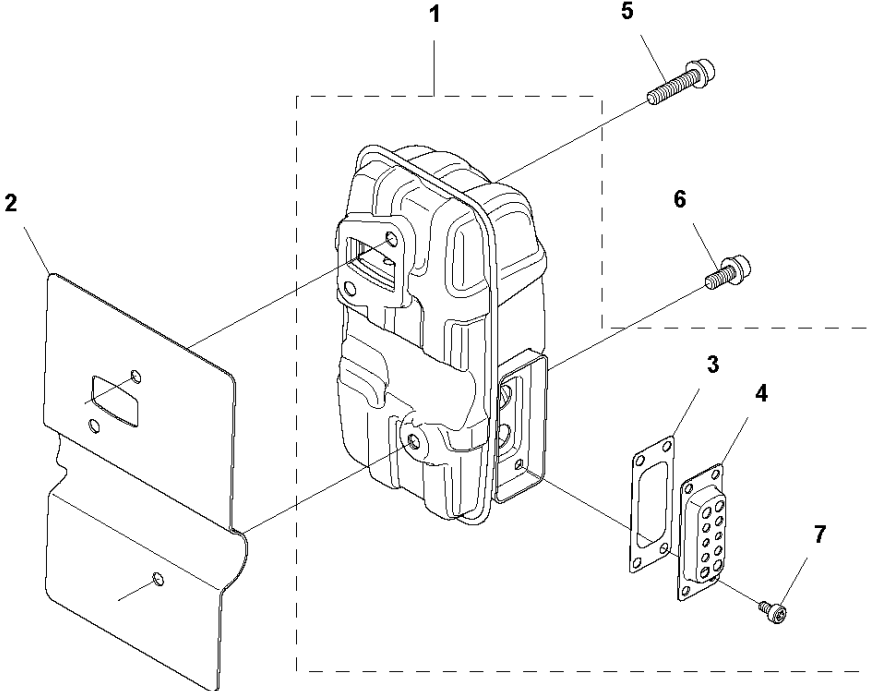

F 360BT
MUFFLER

MUFFLER

360 BT

Ref	Part No	Description	Remark	QTY	KIT
1	585 04 42-01	MUFFLER ASSY		1	
2	576 59 09-01	GASKET		1	
3	585 04 44-01	SPARK ARRESTER		1	1
4	585 04 45-01	DIFFUSER		1	1
5	576 59 07-01	BOLT		2	
6	576 59 08-01	BOLT		1	
7	544 36 27-01	BOLT		4	1