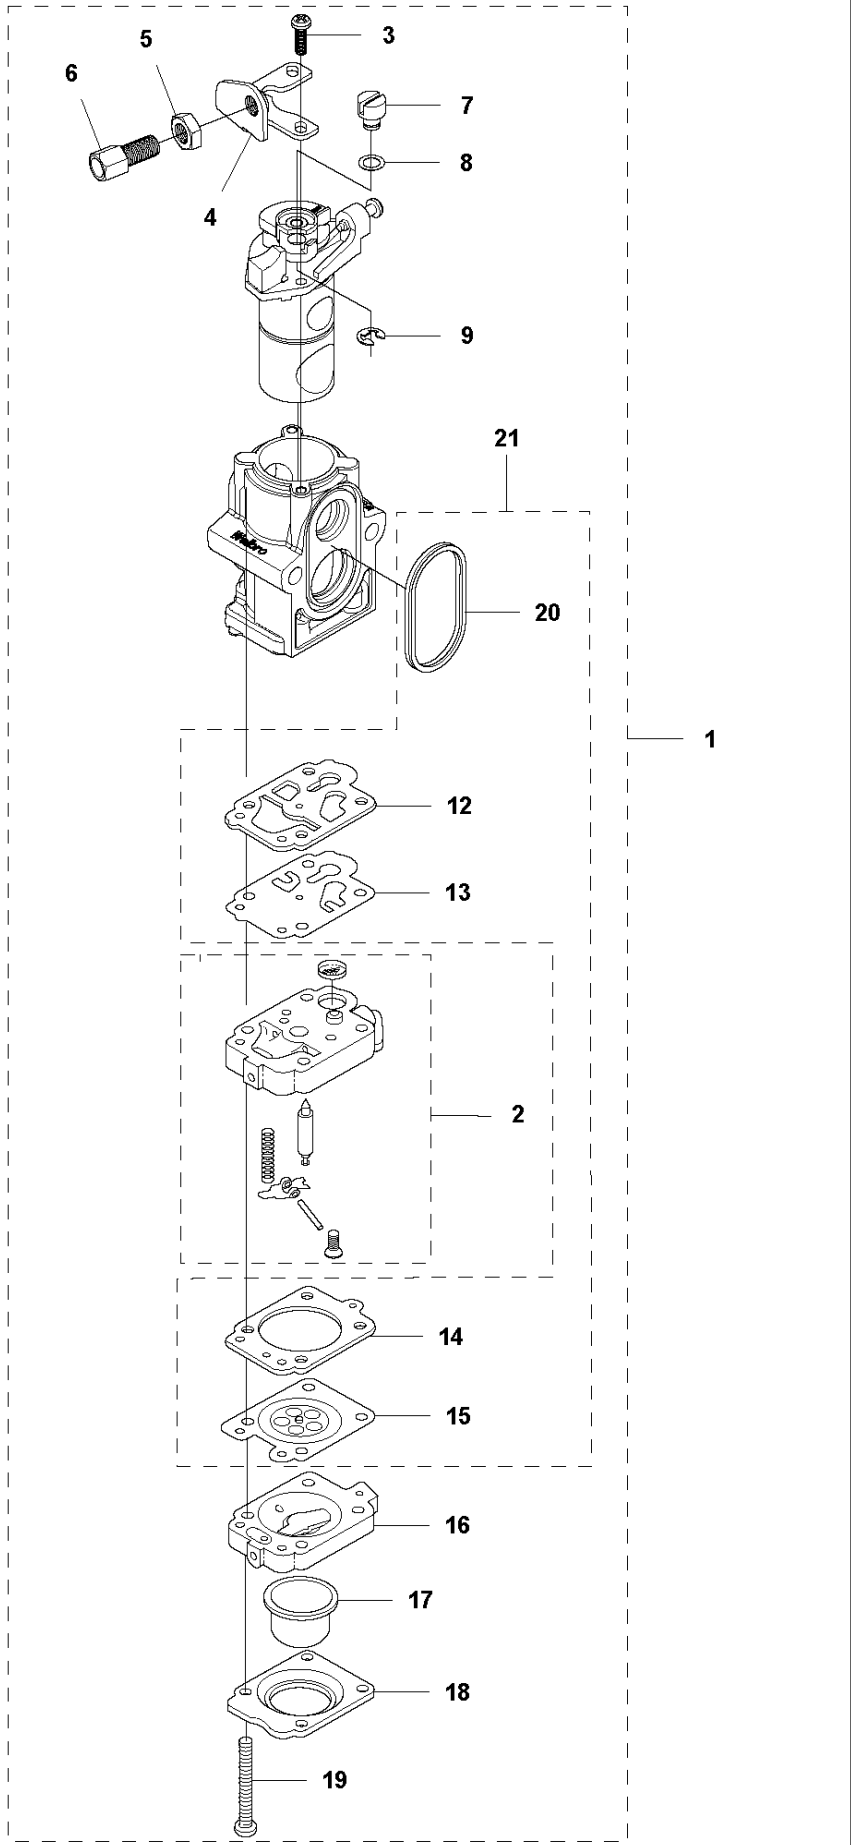

SPARE PARTS LIST

BLOWERS

360 BT

R 360BT
ACCESSORIES

2

ACCESSORIES

360 BT

Ref	Part No	Description	Remark	QTY	KIT
1	521 53 30-01	SOCKET		1	
2	544 40 00-01	HANDLEBAR ASSY		1	
3	537 24 13-01	HANDLEBAR		1	2
4	537 29 29-01	BRACKET		1	2
5	577 31 77-01	HANDLE HOLDER		1	2
6	502 20 40-01	KNOB		1	2
7	725 23 47-51	SCREW EHHM		1	2
8	725 53 25-55	SCREW IHSCM		1	2
9	731 23 14-01	HEXAGON NUT		2	2
10	537 17 29-01	COVER		1	2
11	537 17 28-01	HANDLE		1	2
12	731 23 14-01	HEXAGON NUT		1	2
13	503 20 02-45	SCREW IHSCFM		1	2

Q 360BT
CARBURETOR

CARBURETOR

360 BT

Ref	Part No	Description	Remark	QTY	KIT
1	581 15 58-01	CARBURETTOR		1	
2	544 36 35-01	BODY CARBURETTOR		1	1
3	505 30 79-01	SCREW		2	1
4	506 74 60-01	BRACKET		1	1
5	506 61 26-01	NUT		1	1
6	506 74 13-01	SCREW		1	1
7	506 74 12-01	SWIVEL		1	1
8	506 74 61-01	WASHER		1	1
9	506 73 86-01	RING		1	1
12	506 74 51-01	GASKET		1	1, 21
13	506 68 98-01	DIAPHRAGM		1	1, 21
14	506 74 08-01	GASKET		1	1, 21
15	505 30 68-01	DIAPHRAGM		1	1, 21
16	506 74 09-01	BODY		1	1
17	505 30 67-01	PUMP		1	1
18	506 74 10-01	COVER		1	1
19	506 74 11-01	SCREW		4	1
20	521 63 15-01	RING		1	1, 21
21	511 45 95-01	GASKET KIT		1	

E 360BT
CARBURETOR & AIR FILTER

CARBURETOR & AIR FILTER

360 BT

Ref	Part No	Description	Remark	QTY	KIT
1	502 84 49-02	AIR FILTER HOLDER		1	
2	577 96 15-01	AIR FILTER HOLDER		1	1
3	512 25 96-01	PLATE.CHOKE		1	1
4	521 74 05-01	LEVER		1	1
5	581 73 62-01	SCREW		1	1
6	512 26 00-01	O-RING		1	1
7	502 84 47-01	PLATE		1	
8	502 84 45-01	GASKET		1	
9	512 26 03-01	PACKING		1	8
10	512 26 04-01	SCREEN		1	8
11	502 84 44-02	AIR FILTER		1	
12	577 18 14-01	AIR FILTER COVER		1	
13	577 03 01-01	AIR FILTER COVER		1	12
14	502 84 43-01	KNOB		2	12
15	578 27 40-01	PLATE		1	
16	502 84 46-01	SCREW		2	
17	521 74 02-01	LABEL		1	
19	521 63 15-01	RING		1	20
20	581 15 58-01	CARBURETTOR		1	
21	506 74 42-01	COVER		1	
22	577 08 96-01	GASKET		1	
24	576 58 98-01	BOLT		1	
25	578 10 84-01	INSULATOR		1	
26	577 69 48-01	GASKET		1	