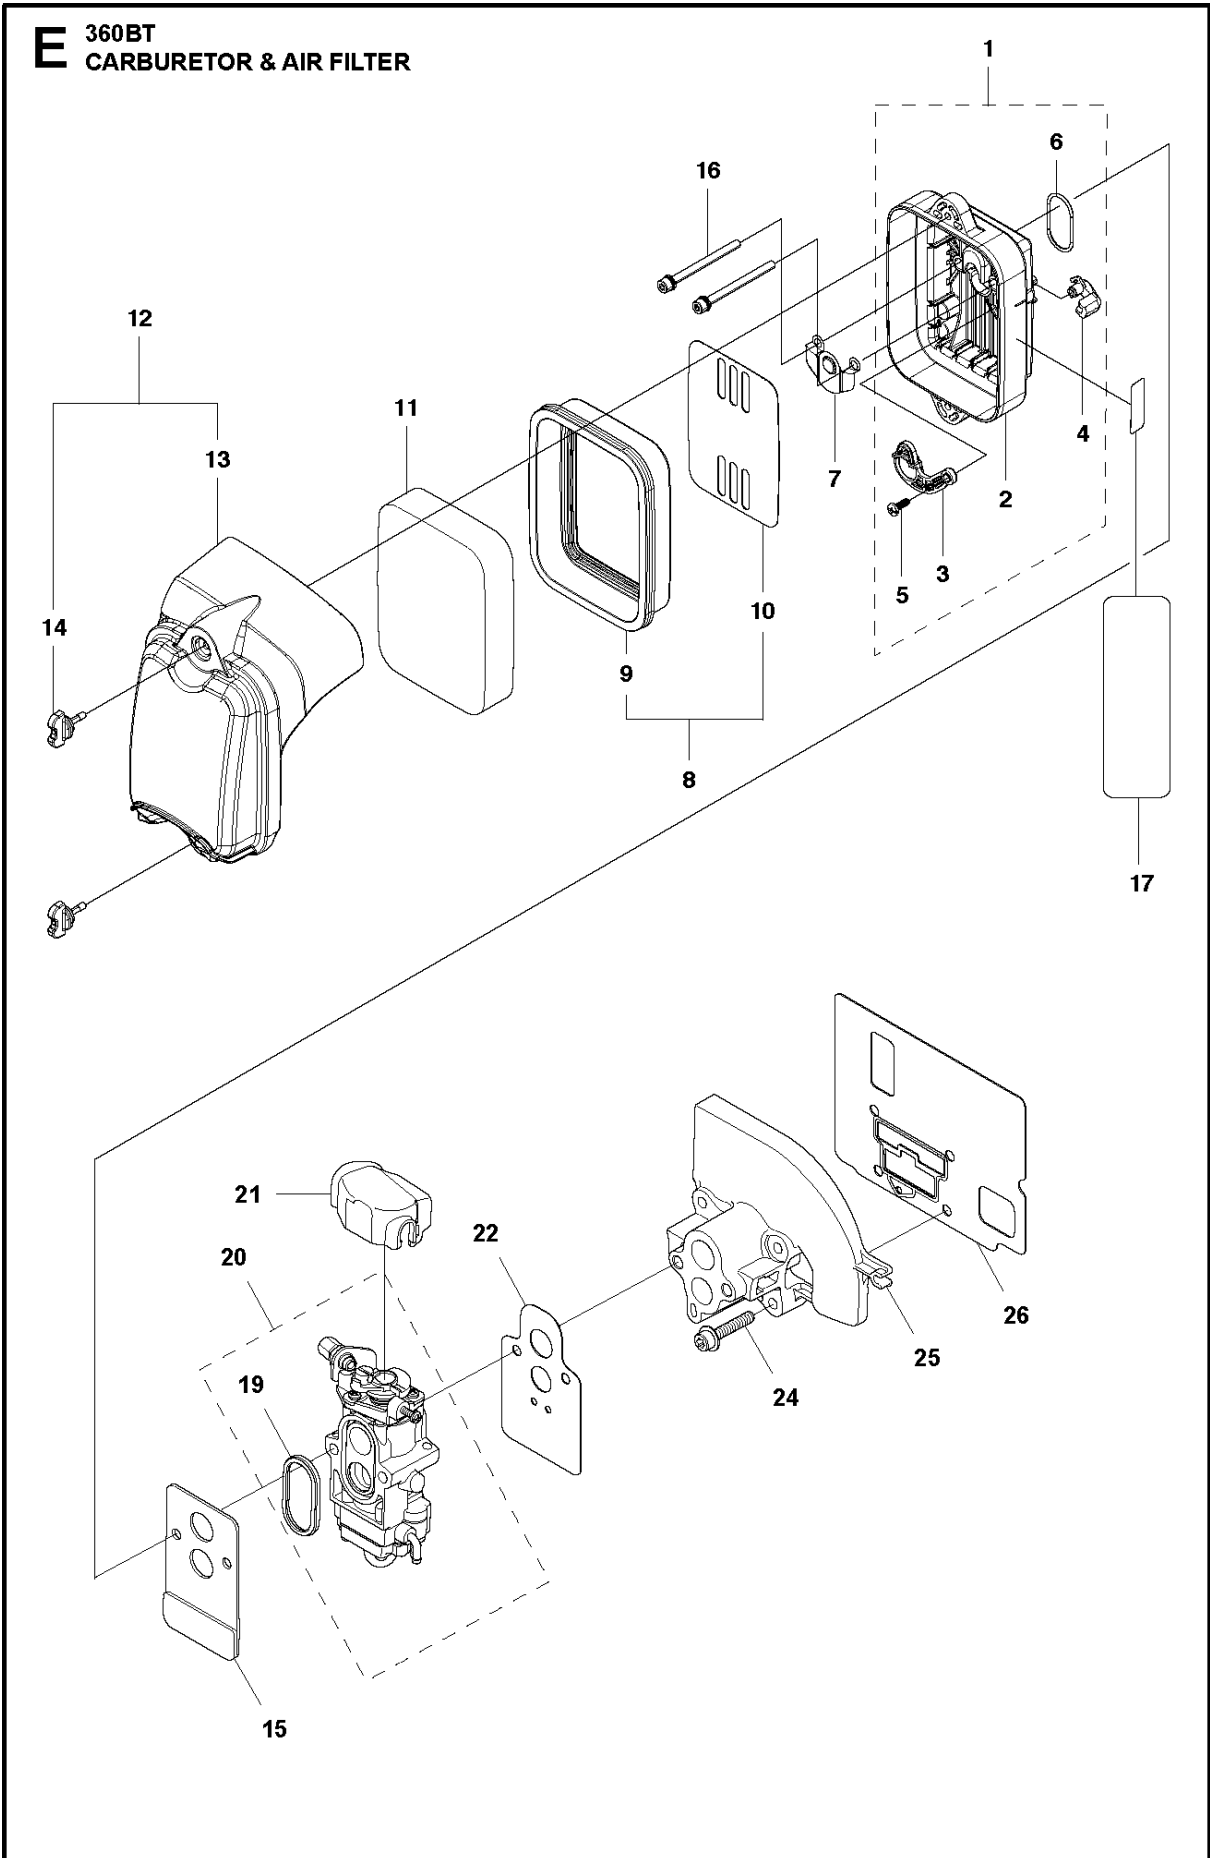

Q 360BT
CARBURETOR

CARBURETOR

360 BT

Ref	Part No	Description	Remark	QTY	KIT
1	581 15 58-01	CARBURETTOR		1	
2	544 36 35-01	BODY CARBURETTOR		1	1
3	505 30 79-01	SCREW		2	1
4	506 74 60-01	BRACKET		1	1
5	506 61 26-01	NUT		1	1
6	506 74 13-01	SCREW		1	1
7	506 74 12-01	SWIVEL		1	1
8	506 74 61-01	WASHER		1	1
9	506 73 86-01	RING		1	1
12	506 74 51-01	GASKET		1	1, 21
13	506 68 98-01	DIAPHRAGM		1	1, 21
14	506 74 08-01	GASKET		1	1, 21
15	505 30 68-01	DIAPHRAGM		1	1, 21
16	506 74 09-01	BODY		1	1
17	505 30 67-01	PUMP		1	1
18	506 74 10-01	COVER		1	1
19	506 74 11-01	SCREW		4	1
20	521 63 15-01	RING		1	1, 21
21	511 45 95-01	GASKET KIT		1	

E 360BT
CARBURETOR & AIR FILTER

CARBURETOR & AIR FILTER

360 BT

Ref	Part No	Description	Remark	QTY	KIT
1	502 84 49-02	AIR FILTER HOLDER		1	
2	577 96 15-01	AIR FILTER HOLDER		1	1
3	512 25 96-01	PLATE.CHOKE		1	1
4	521 74 05-01	LEVER		1	1
5	581 73 62-01	SCREW		1	1
6	512 26 00-01	O-RING		1	1
7	502 84 47-01	PLATE		1	
8	502 84 45-01	GASKET		1	
9	512 26 03-01	PACKING		1	8
10	512 26 04-01	SCREEN		1	8
11	502 84 44-02	AIR FILTER		1	
12	577 18 14-01	AIR FILTER COVER		1	
13	577 03 01-01	AIR FILTER COVER		1	12
14	502 84 43-01	KNOB		2	12
15	578 27 40-01	PLATE		1	
16	502 84 46-01	SCREW		2	
17	521 74 02-01	LABEL		1	
19	521 63 15-01	RING		1	20
20	581 15 58-01	CARBURETTOR		1	
21	506 74 42-01	COVER		1	
22	577 08 96-01	GASKET		1	
24	576 58 98-01	BOLT		1	
25	578 10 84-01	INSULATOR		1	
26	577 69 48-01	GASKET		1	