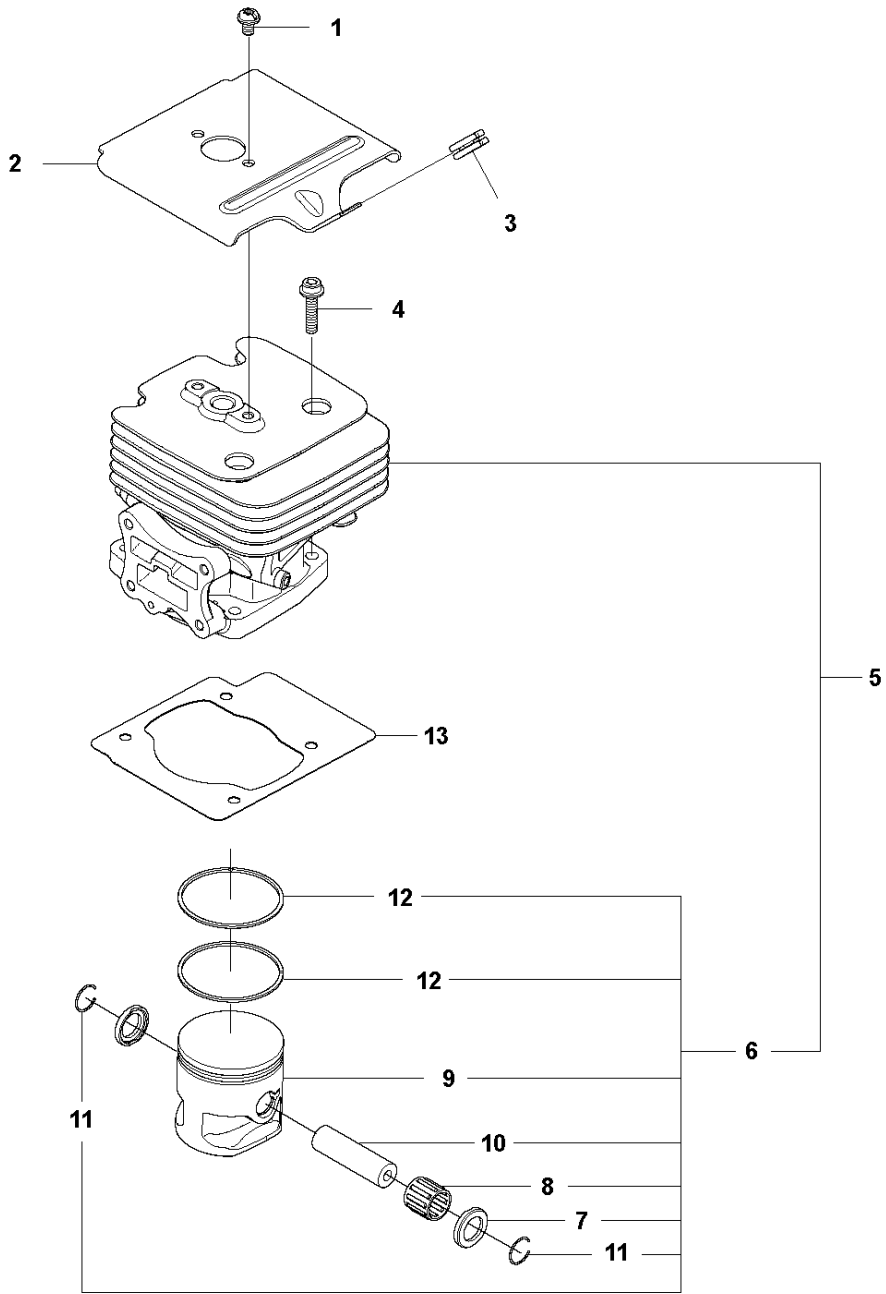

Q 360BT
CARBURETOR

CARBURETOR

360 BT

Ref	Part No	Description	Remark	QTY	KIT
1	581 15 58-01	CARBURETTOR		1	
2	544 36 35-01	BODY CARBURETTOR		1	1
3	505 30 79-01	SCREW		2	1
4	506 74 60-01	BRACKET		1	1
5	506 61 26-01	NUT		1	1
6	506 74 13-01	SCREW		1	1
7	506 74 12-01	SWIVEL		1	1
8	506 74 61-01	WASHER		1	1
9	506 73 86-01	RING		1	1
12	506 74 51-01	GASKET		1	1, 21
13	506 68 98-01	DIAPHRAGM		1	1, 21
14	506 74 08-01	GASKET		1	1, 21
15	505 30 68-01	DIAPHRAGM		1	1, 21
16	506 74 09-01	BODY		1	1
17	505 30 67-01	PUMP		1	1
18	506 74 10-01	COVER		1	1
19	506 74 11-01	SCREW		4	1
20	521 63 15-01	RING		1	1, 21
21	511 45 95-01	GASKET KIT		1	

L 360BT
CRANK SHAFT

CRANKSHAFT

360 BT

Ref	Part No	Description	Remark	QTY KIT
1	578 38 51-02	TBD		1
2	506 68 94-01	KEY		1
3	521 52 13-01	BEARING		2
4	521 52 19-01	SEAL		2
5	576 69 64-01	BEARING		1

C 360BT
CYLINDER COVER

CYLINDER COVER

360 BT

Ref	Part No	Description	Remark	QTY KIT
1	576 57 85-01	ENGINE COVER		1
2	512 84 81-01	SCREW		5
3	576 57 86-01	COVER		1

J 360BT
CYLINDER & PISTON

CYLINDER PISTON

360 BT

Ref	Part No	Description	Remark	QTY	KIT
1	544 25 68-01	SCREW		2	
2	576 58 95-01	PLATE		1	
3	576 58 96-01	GROMMET		1	
4	506 74 52-01	BOLT		4	
5	578 38 49-01	CYLINDER		1	
6	529 09 47-01	PISTON-G		1	5
7	521 52 05-01	WASHER		2	5, 6
8	576 69 64-01	BEARING		1	5, 6
9	544 25 92-01	PISTON		1	5, 6
10	544 25 94-01	PISTON PIN		1	5, 6
11	521 53 19-01	SNAP RING		2	5, 6
12	544 25 93-01	PISTON RING		2	5, 6
13	576 58 94-01	GASKET		1	

Ref	Part No	Description	Remark	QTY	KIT
1	577 26 12-01	FRAME		1	
2	576 56 22-01	DAMPER		2	
3	544 27 08-01	SCREW		2	
4	577 62 88-01	SCREW		2	
5	513 66 75-01	NUT		2	
7	579 65 95-02	NET		1	
8	513 66 67-01	DAMPER		1	
9	521 51 72-01	BOLT		1	
10	577 35 79-01	WASHER		1	
11	526 24 39-01	CLIP		4	
12	514 33 16-01	RING		2	1