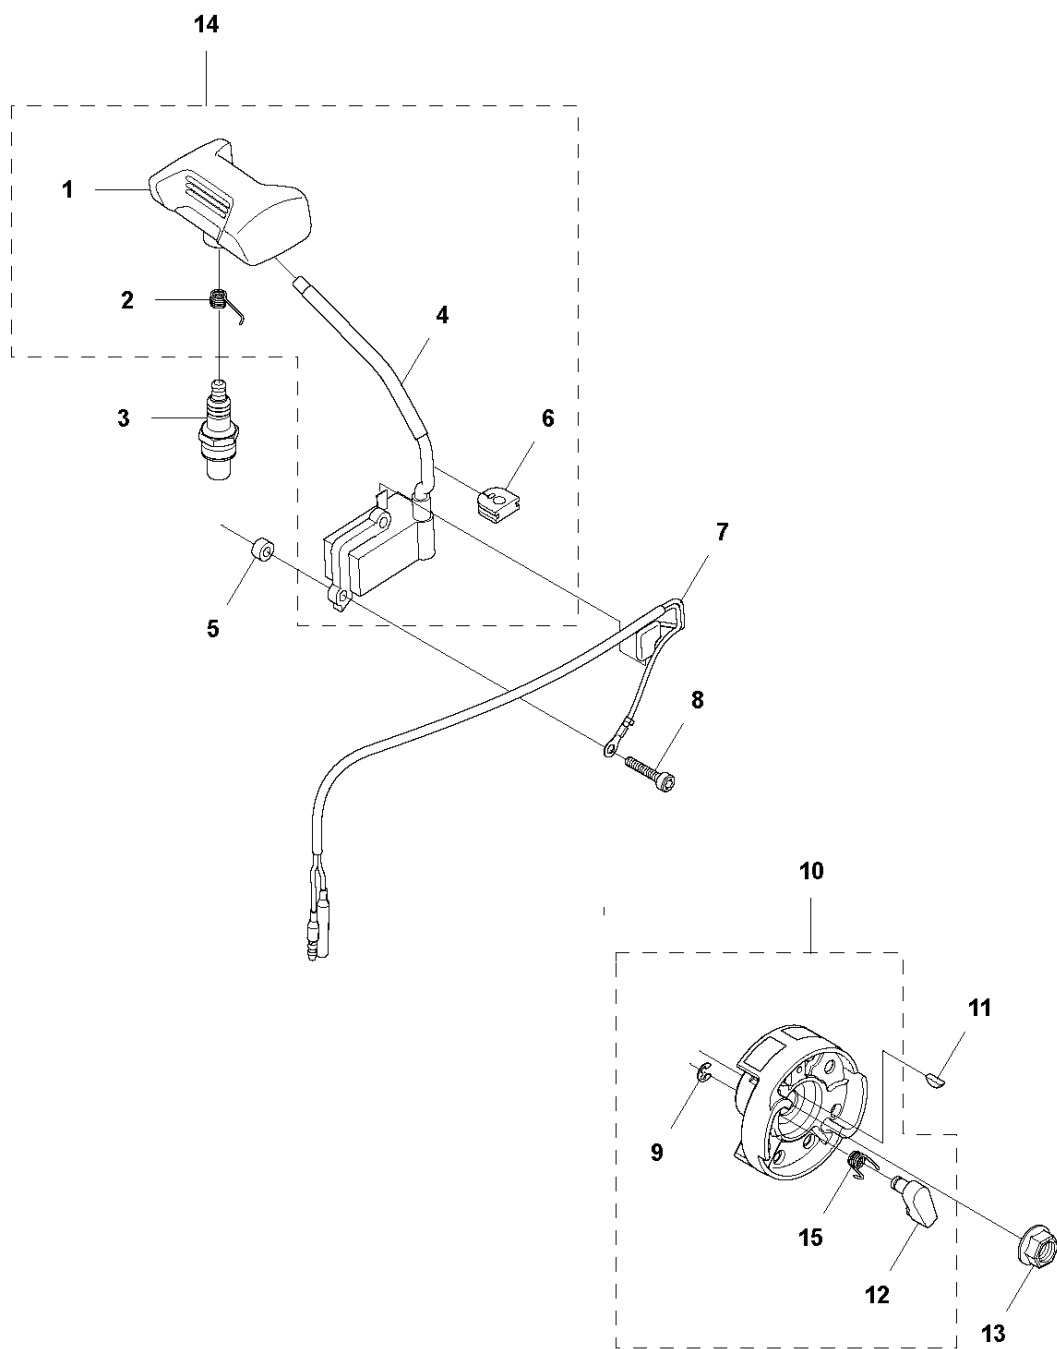

CYLINDER COVER

360 BT

Ref	Part No	Description	Remark	QTY KIT
1	576 57 85-01	ENGINE COVER		1
2	512 84 81-01	SCREW		5
3	576 57 86-01	COVER		1

J 360BT
CYLINDER & PISTON

CYLINDER PISTON

360 BT

Ref	Part No	Description	Remark	QTY	KIT
1	544 25 68-01	SCREW		2	
2	576 58 95-01	PLATE		1	
3	576 58 96-01	GROMMET		1	
4	506 74 52-01	BOLT		4	
5	578 38 49-01	CYLINDER		1	
6	529 09 47-01	PISTON-G		1	5
7	521 52 05-01	WASHER		2	5, 6
8	576 69 64-01	BEARING		1	5, 6
9	544 25 92-01	PISTON		1	5, 6
10	544 25 94-01	PISTON PIN		1	5, 6
11	521 53 19-01	SNAP RING		2	5, 6
12	544 25 93-01	PISTON RING		2	5, 6
13	576 58 94-01	GASKET		1	

Ref	Part No	Description	Remark	QTY	KIT
1	577 26 12-01	FRAME		1	
2	576 56 22-01	DAMPER		2	
3	544 27 08-01	SCREW		2	
4	577 62 88-01	SCREW		2	
5	513 66 75-01	NUT		2	
7	579 65 95-02	NET		1	
8	513 66 67-01	DAMPER		1	
9	521 51 72-01	BOLT		1	
10	577 35 79-01	WASHER		1	
11	526 24 39-01	CLIP		4	
12	514 33 16-01	RING		2	1

G 360BT
FUEL TANK

FUEL TANK

360 BT

Ref	Part No	Description	Remark	QTY	KIT
1	506 74 15-01	CLIP		1	
2	586 35 96-04	HOSE ASSY		1	8
5	506 70 70-01	CLIP		1	8
6	506 74 26-01	FILTER		1	8
7	504 03 18-01	TANK CAP ASSY		1	8
8	577 46 78-01	FUEL TANK	For all except USA and Canada	1	
8	579 14 05-01	TANK ASSY	For USA and Canada	1	

Ref	Part No	Description	Remark	QTY KIT
1	505 18 56-01	BAND		1
2	505 18 55-01	BAND		1
3	526 47 67-01	CLIP		6
4	576 56 20-01	PAD		1
5	544 27 00-01	CLIP		2

H 360BT
IGNITION SYSTEM

IGNITION SYSTEM

360 BT

Ref	Part No	Description	Remark	QTY	KIT
1	587 98 47-01	SPARK PLUG CAP		1	14
2	506 65 52-01	SPRING		1	14
3	521 23 34-01	SPARK PLUG		1	
4	587 65 44-01	TUBE		1	14
5	588 17 14-01	SPACER		2	
6	515 41 53-01	GROMMET		1	14
7	576 59 38-01	CORD		1	
8	579 38 30-01	BOLT		2	
9	510 49 01-01	RING		2	10
10	587 65 51-01	ROTOR		1	
11	506 68 94-01	KEY		1	
12	587 65 50-01	RATCHET		2	10
13	513 24 19-01	NUT		1	
14	587 98 45-01	COIL		1	
15	587 65 49-01	SPRING		2	10