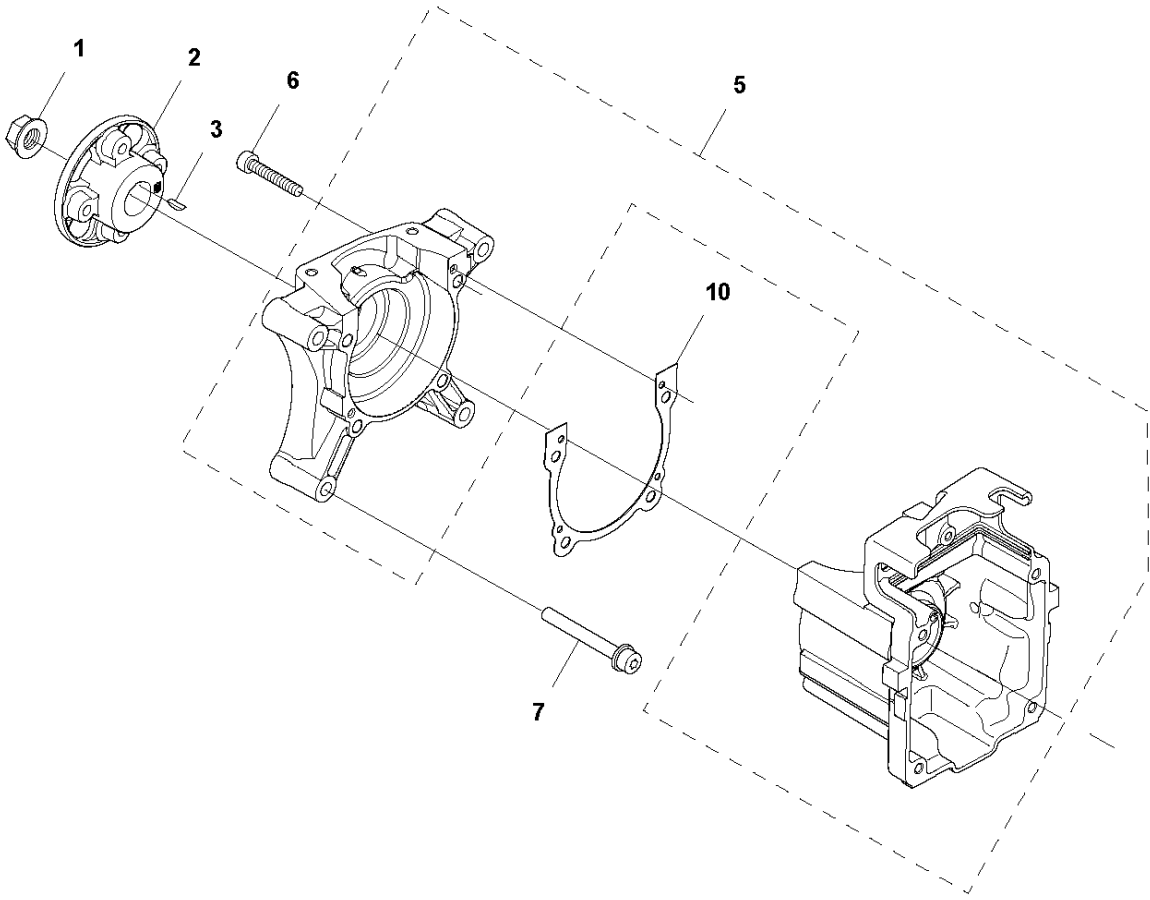

Q 360BT
CARBURETOR

CARBURETOR

360 BT

Ref	Part No	Description	Remark	QTY	KIT
1	581 15 58-01	CARBURETTOR		1	
2	544 36 35-01	BODY CARBURETTOR		1	1
3	505 30 79-01	SCREW		2	1
4	506 74 60-01	BRACKET		1	1
5	506 61 26-01	NUT		1	1
6	506 74 13-01	SCREW		1	1
7	506 74 12-01	SWIVEL		1	1
8	506 74 61-01	WASHER		1	1
9	506 73 86-01	RING		1	1
12	506 74 51-01	GASKET		1	1, 21
13	506 68 98-01	DIAPHRAGM		1	1, 21
14	506 74 08-01	GASKET		1	1, 21
15	505 30 68-01	DIAPHRAGM		1	1, 21
16	506 74 09-01	BODY		1	1
17	505 30 67-01	PUMP		1	1
18	506 74 10-01	COVER		1	1
19	506 74 11-01	SCREW		4	1
20	521 63 15-01	RING		1	1, 21
21	511 45 95-01	GASKET KIT		1	

E 360BT
CARBURETOR & AIR FILTER

CARBURETOR & AIR FILTER

360 BT

Ref	Part No	Description	Remark	QTY	KIT
1	502 84 49-02	AIR FILTER HOLDER		1	
2	577 96 15-01	AIR FILTER HOLDER		1	1
3	512 25 96-01	PLATE.CHOKE		1	1
4	521 74 05-01	LEVER		1	1
5	581 73 62-01	SCREW		1	1
6	512 26 00-01	O-RING		1	1
7	502 84 47-01	PLATE		1	
8	502 84 45-01	GASKET		1	
9	512 26 03-01	PACKING		1	8
10	512 26 04-01	SCREEN		1	8
11	502 84 44-02	AIR FILTER		1	
12	577 18 14-01	AIR FILTER COVER		1	
13	577 03 01-01	AIR FILTER COVER		1	12
14	502 84 43-01	KNOB		2	12
15	578 27 40-01	PLATE		1	
16	502 84 46-01	SCREW		2	
17	521 74 02-01	LABEL		1	
19	521 63 15-01	RING		1	20
20	581 15 58-01	CARBURETTOR		1	
21	506 74 42-01	COVER		1	
22	577 08 96-01	GASKET		1	
24	576 58 98-01	BOLT		1	
25	578 10 84-01	INSULATOR		1	
26	577 69 48-01	GASKET		1	

K 360BT
CRANK CASE

CRANKCASE

360 BT

Ref	Part No	Description	Remark	QTY KIT
1	513 24 19-01	NUT		1
2	577 14 43-01	COUPLING		1
3	506 68 94-01	KEY		1
5	577 06 74-01	CRANKCASE		1
6	515 38 81-01	BOLT		4
7	576 56 43-01	BOLT		4
10	576 59 16-01	GASKET		1

L 360BT
CRANK SHAFT

CRANKSHAFT

360 BT

Ref	Part No	Description	Remark	QTY KIT
1	578 38 51-02	TBD		1
2	506 68 94-01	KEY		1
3	521 52 13-01	BEARING		2
4	521 52 19-01	SEAL		2
5	576 69 64-01	BEARING		1

C 360BT
CYLINDER COVER