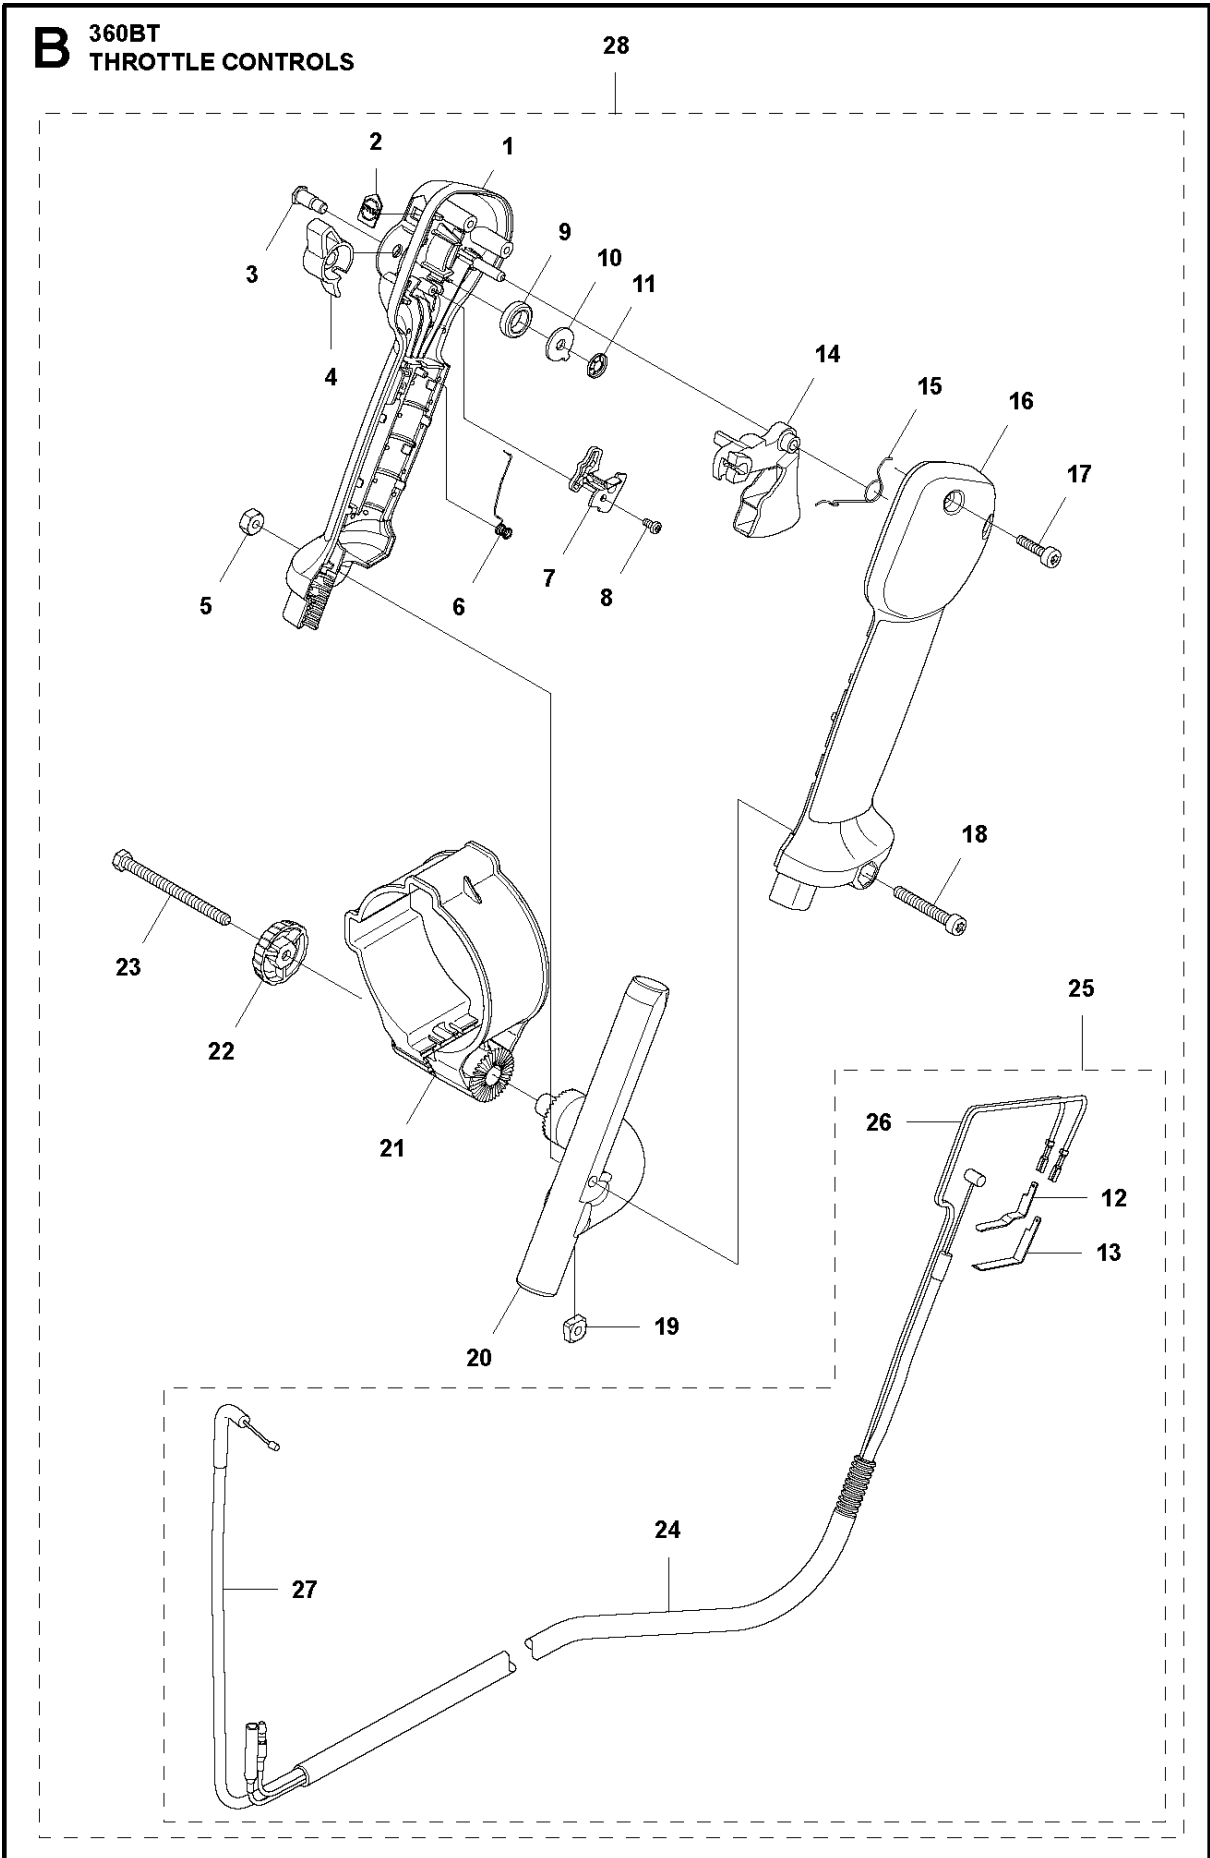

Ref	Part No	Description	Remark	QTY	KIT
1	577 26 12-01	FRAME		1	
2	576 56 22-01	DAMPER		2	
3	544 27 08-01	SCREW		2	
4	577 62 88-01	SCREW		2	
5	513 66 75-01	NUT		2	
7	579 65 95-02	NET		1	
8	513 66 67-01	DAMPER		1	
9	521 51 72-01	BOLT		1	
10	577 35 79-01	WASHER		1	
11	526 24 39-01	CLIP		4	
12	514 33 16-01	RING		2	1

Ref	Part No	Description	Remark	QTY KIT
1	505 18 56-01	BAND		1
2	505 18 55-01	BAND		1
3	526 47 67-01	CLIP		6
4	576 56 20-01	PAD		1
5	544 27 00-01	CLIP		2

H 360BT
IGNITION SYSTEM

IGNITION SYSTEM

360 BT

Ref	Part No	Description	Remark	QTY	KIT
1	587 98 47-01	SPARK PLUG CAP		1	14
2	506 65 52-01	SPRING		1	14
3	521 23 34-01	SPARK PLUG		1	
4	587 65 44-01	TUBE		1	14
5	588 17 14-01	SPACER		2	
6	515 41 53-01	GROMMET		1	14
7	576 59 38-01	CORD		1	
8	579 38 30-01	BOLT		2	
9	510 49 01-01	RING		2	10
10	587 65 51-01	ROTOR		1	
11	506 68 94-01	KEY		1	
12	587 65 50-01	RATCHET		2	10
13	513 24 19-01	NUT		1	
14	587 98 45-01	COIL		1	
15	587 65 49-01	SPRING		2	10

THROTTLE CONTROLS

360 BT

Ref	Part No	Description	Remark	QTY	KIT
1	502 24 48-01	HANDLE HALF		1	28
2	502 64 17-01	PLATE		1	28
3	537 14 12-03	SHAFT PIVOT		1	28
4	502 24 55-01	CONTROL		1	28
5	510 91 12-01	NUT		1	28
6	505 56 79-01	SPRING		1	28
7	502 24 60-01	RETAINER		1	28
8	505 29 10-01	SCREW		1	28
9	537 37 39-01	SPRING		1	28
10	505 18 15-01	WASHER		1	28
11	735 58 35-01	WASHER		1	28
12	537 22 63-01	CONNECTOR		1	25, 28
13	537 22 62-01	CONNECTOR		1	25, 28
14	502 24 54-01	TRIGGER		1	28
15	537 17 42-01	SPRING THROTTLE TRIG		1	28
16	502 24 49-01	HANDLE HALF		1	28
17	505 29 12-01	SCREW		2	28
18	505 29 08-01	SCREW		1	28
19	503 22 65-01	SQUARE NUT		1	28
20	502 24 53-01	HOLDER		1	28
21	577 31 77-01	HANDLE HOLDER		1	28
22	504 80 03-01	TURNING KNOB		1	28
23	725 23 44-51	SCREW EHHM		1	28
24	577 75 69-01	TUBE		1	25, 28
25	576 78 56-01	WIRING ASSY		1	28
26	576 78 57-01	CORD		1	25, 28
27	576 78 58-01	CABLE		1	25, 28
28	577 26 14-01	LEVER ASSY		1	