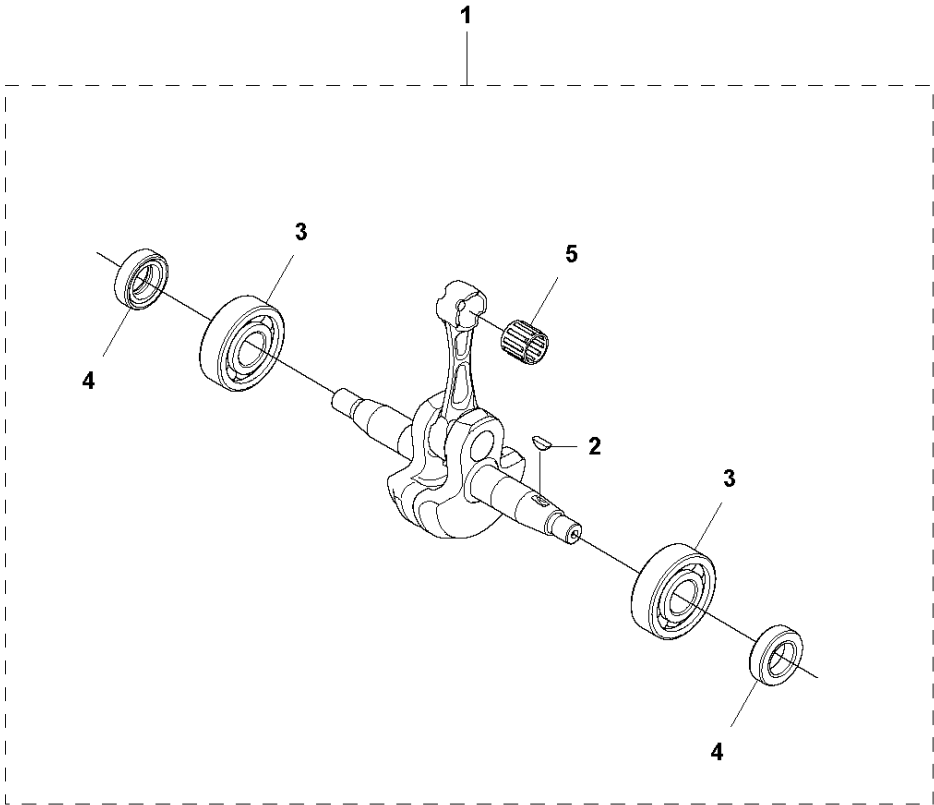

Q 360BT
CARBURETOR

CARBURETOR

360 BT

Ref	Part No	Description	Remark	QTY	KIT
1	581 15 58-01	CARBURETTOR		1	
2	544 36 35-01	BODY CARBURETTOR		1	1
3	505 30 79-01	SCREW		2	1
4	506 74 60-01	BRACKET		1	1
5	506 61 26-01	NUT		1	1
6	506 74 13-01	SCREW		1	1
7	506 74 12-01	SWIVEL		1	1
8	506 74 61-01	WASHER		1	1
9	506 73 86-01	RING		1	1
12	506 74 51-01	GASKET		1	1, 21
13	506 68 98-01	DIAPHRAGM		1	1, 21
14	506 74 08-01	GASKET		1	1, 21
15	505 30 68-01	DIAPHRAGM		1	1, 21
16	506 74 09-01	BODY		1	1
17	505 30 67-01	PUMP		1	1
18	506 74 10-01	COVER		1	1
19	506 74 11-01	SCREW		4	1
20	521 63 15-01	RING		1	1, 21
21	511 45 95-01	GASKET KIT		1	

E 360BT
CARBURETOR & AIR FILTER

CARBURETOR & AIR FILTER

360 BT

Ref	Part No	Description	Remark	QTY	KIT
1	502 84 49-02	AIR FILTER HOLDER		1	
2	577 96 15-01	AIR FILTER HOLDER		1	1
3	512 25 96-01	PLATE.CHOKE		1	1
4	521 74 05-01	LEVER		1	1
5	581 73 62-01	SCREW		1	1
6	512 26 00-01	O-RING		1	1
7	502 84 47-01	PLATE		1	
8	502 84 45-01	GASKET		1	
9	512 26 03-01	PACKING		1	8
10	512 26 04-01	SCREEN		1	8
11	502 84 44-02	AIR FILTER		1	
12	577 18 14-01	AIR FILTER COVER		1	
13	577 03 01-01	AIR FILTER COVER		1	12
14	502 84 43-01	KNOB		2	12
15	578 27 40-01	PLATE		1	
16	502 84 46-01	SCREW		2	
17	521 74 02-01	LABEL		1	
19	521 63 15-01	RING		1	20
20	581 15 58-01	CARBURETTOR		1	
21	506 74 42-01	COVER		1	
22	577 08 96-01	GASKET		1	
24	576 58 98-01	BOLT		1	
25	578 10 84-01	INSULATOR		1	
26	577 69 48-01	GASKET		1	

K 360BT
CRANK CASE

CRANKCASE

360 BT

Ref	Part No	Description	Remark	QTY KIT
1	513 24 19-01	NUT		1
2	577 14 43-01	COUPLING		1
3	506 68 94-01	KEY		1
5	577 06 74-01	CRANKCASE		1
6	515 38 81-01	BOLT		4
7	576 56 43-01	BOLT		4
10	576 59 16-01	GASKET		1

L 360BT
CRANK SHAFT

CRANKSHAFT

360 BT

Ref	Part No	Description	Remark	QTY KIT
1	578 38 51-02	TBD		1
2	506 68 94-01	KEY		1
3	521 52 13-01	BEARING		2
4	521 52 19-01	SEAL		2
5	576 69 64-01	BEARING		1

C 360BT
CYLINDER COVER