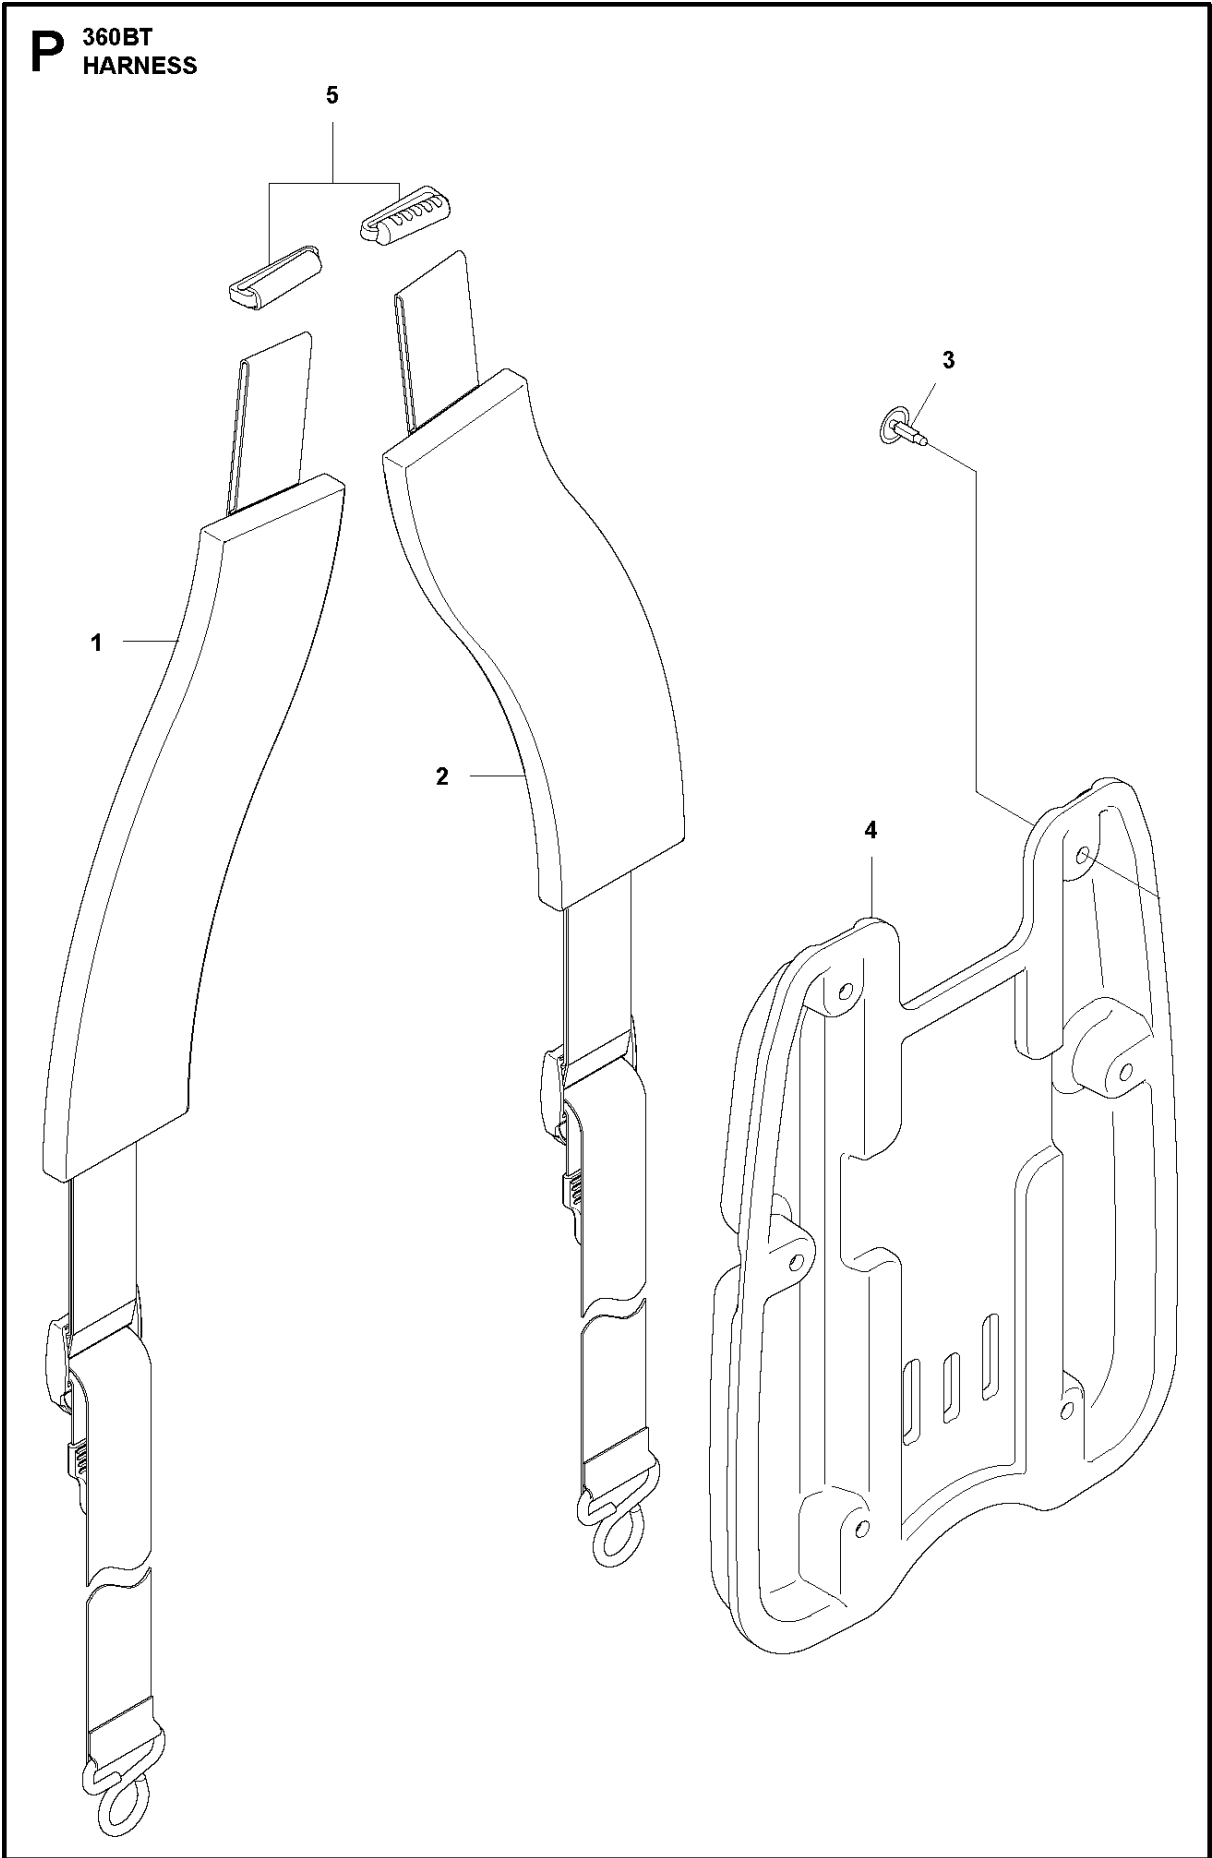

Ref	Part No	Description	Remark	QTY KIT
1	505 18 56-01	BAND		1
2	505 18 55-01	BAND		1
3	526 47 67-01	CLIP		6
4	576 56 20-01	PAD		1
5	544 27 00-01	CLIP		2