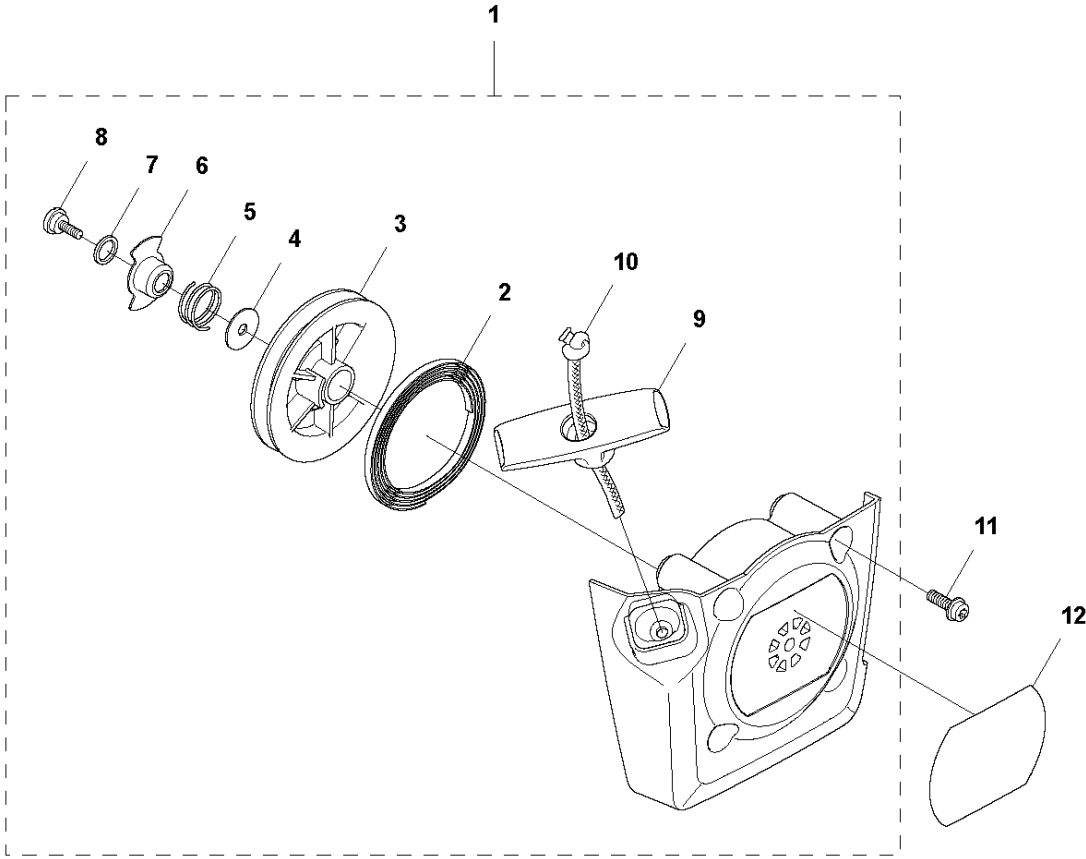

D 360BT
STARTER

STARTER

360 BT

Ref	Part No	Description	Remark	QTY	KIT
1	578 28 35-01	STARTER ASSY		1	
2	521 62 96-01	SPRING		1	1
3	576 59 42-01	REEL		1	1
4	521 63 08-01	WASHER		1	1
5	521 63 06-01	SPRING		1	1
6	521 63 03-01	PLATE		1	1
7	521 63 12-01	WASHER		1	1
8	515 36 71-01	SCREW		1	1
9	537 23 25-01	STARTER HANDLE		1	1
10	577 05 31-01	ROPE		1	1
11	506 74 56-01	BOLT		4	
12	580 89 90-01	DECAL		1