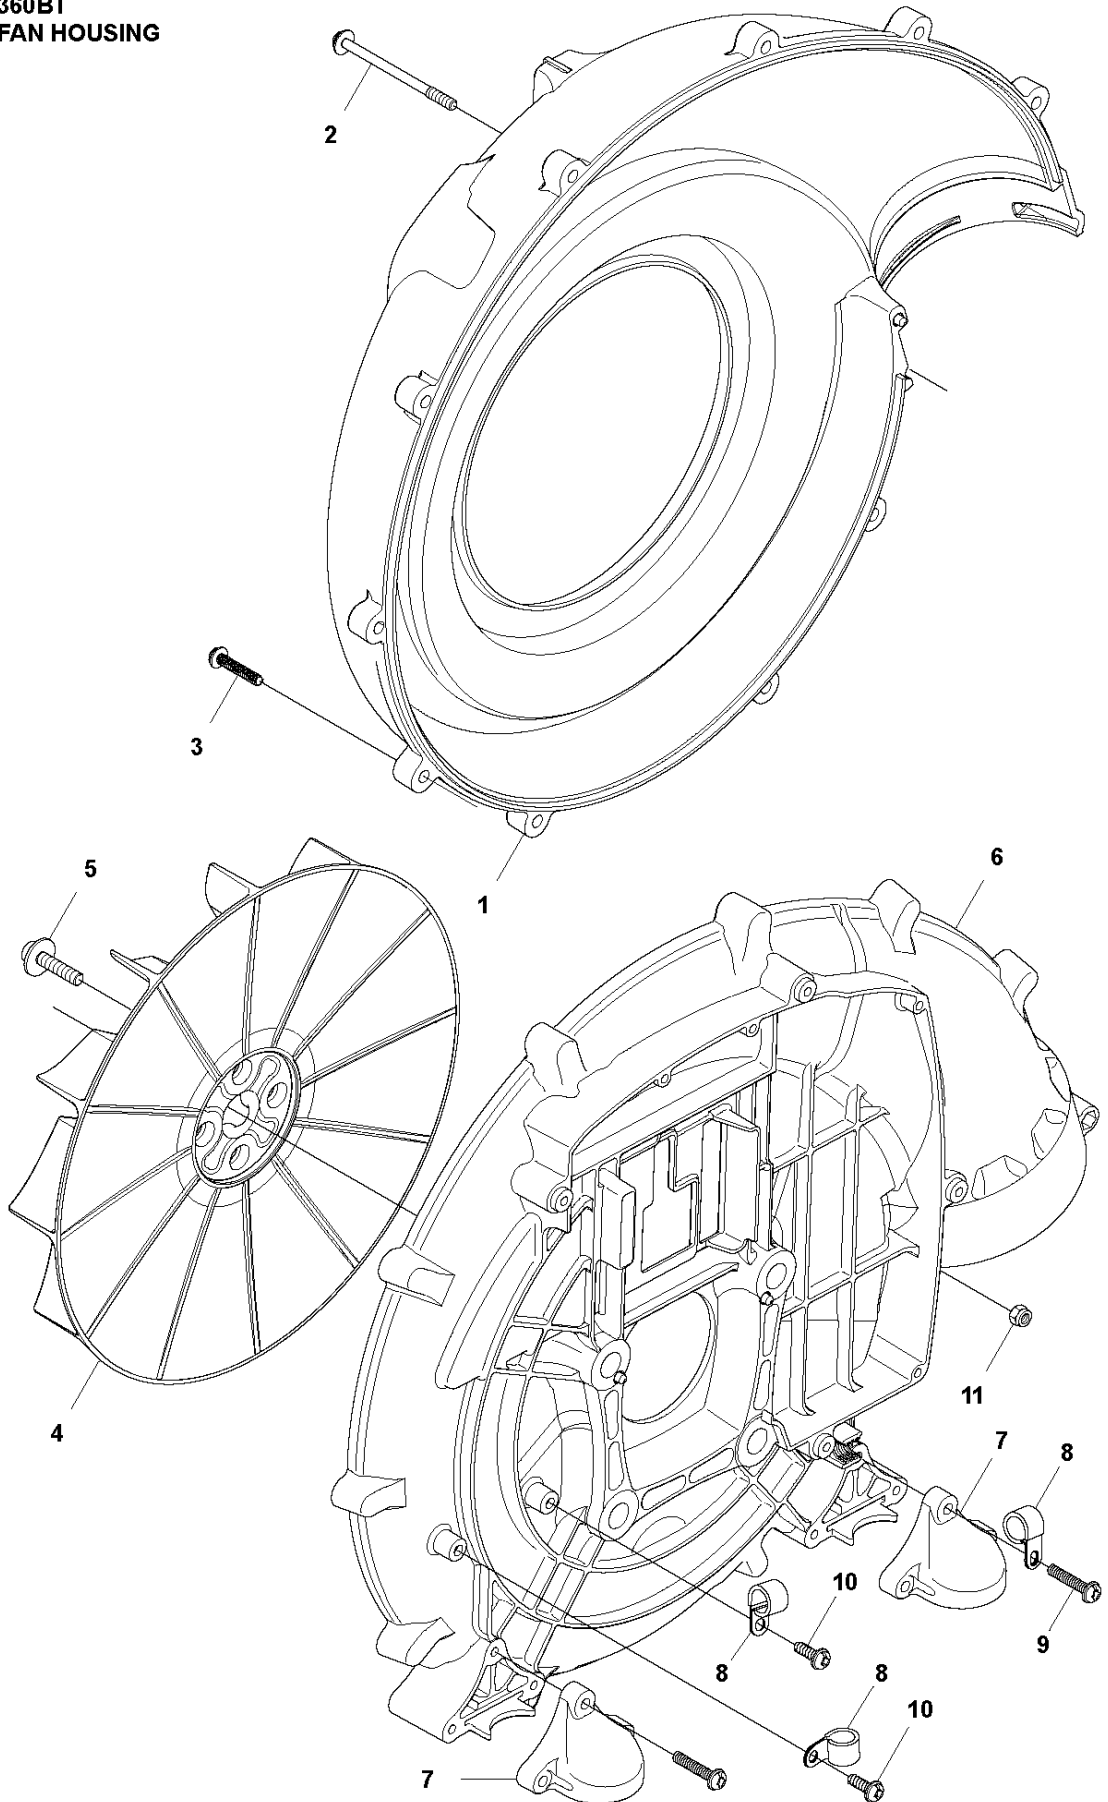

M 360BT
FAN HOUSING

Ref	Part No	Description	Remark	QTY KIT
1	576 70 29-01	VOLUTE		1
2	544 26 46-01	SCREW		2
3	512 84 81-01	SCREW		10
4	577 14 48-01	FAN		1
5	576 56 16-01	BOLT		4
6	576 70 28-01	VOLUTE		1
7	576 57 94-01	BRACKET		2
8	504 12 23-01	CLIP		3
9	512 84 81-01	SCREW		6
10	512 84 79-01	SCREW		2
11	514 18 39-01	NUT		2