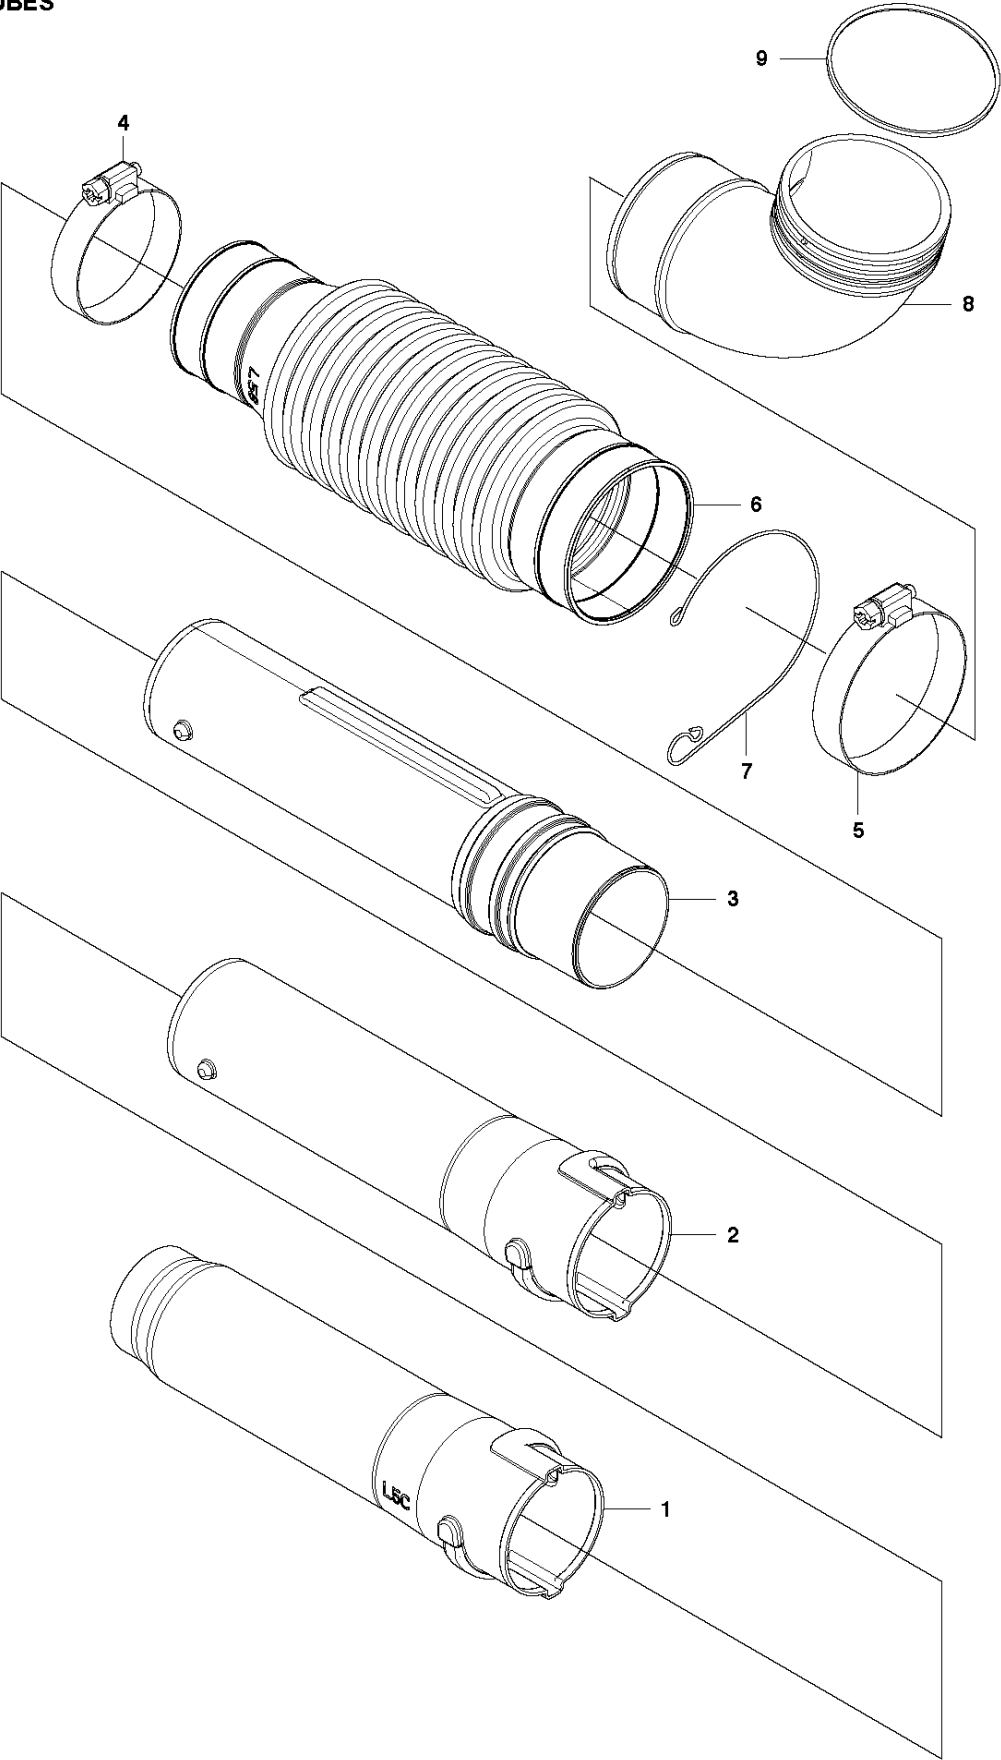

A 360BT
TUBES

Ref	Part No	Description	Remark	QTY KIT
1	577 31 32-01	PIPE		1
2	577 31 30-01	PIPE		1
3	577 31 76-01	JOINT		1
4	544 27 40-01	CLAMP		1
5	544 27 41-01	CLAMP		1
6	505 18 09-01	HOSE		1
7	502 84 28-01	CLAMP		1
8	576 57 83-01	ELBOW		1
9	581 29 08-01	O-RING		1